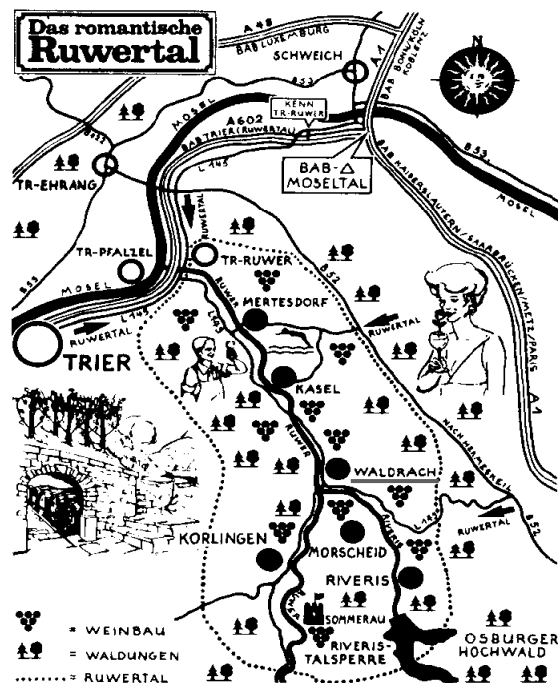

Nr. €

Winzersekte

aus eigener Sektbereitung
nach traditioneller Flaschengärung:

14. 2015er Waldracher Sonnenberg 0,75l 10,00
Jahrgangs- und Lagensekt
langes Hefelager
Riesling – Brut

15. **Magnumflasche** 1,5l 30,00
Riesling - Brut
handbeschriftet

Auf Wunsch erhalten Sie alle unsere Sekte
individuell beschriftet und in Folie verpackt.
zu einem Aufschlag von 1,00

Unser besonderes Angebot an handbeschrifteten Flaschen:

16. 1,5l - Magnumflasche, "antikgrün"
nach Ihrer Geschmacksrichtung
zum Preis von 20,00

17. Weintrauben-Edel-Likör 0,5l 12,00

Gerne ergänzen wir Ihnen auch unsere
handbeschrifteten Flaschen mit Ihren
speziellen Wünschen wie Weihnachts-
grüße, Geburtstagsglückwünsche etc.

Säfte:

18. **Traubensaft** 0,75l 5,00

...und so finden Sie uns:

Aus Richtung Kaiserslautern kommend:

Von der A 1 -Abfahrt Reinsfeld- auf die B 52 in Richtung Trier. Die Abfahrt Ruwertal-Waldrach erreichen Sie nach ca. 13 km. Von dort aus sind es etwa noch 6 km bis Waldrach.

Aus Richtung Koblenz kommend:

Von der A 1/48 am AB-Dreieck Moseltal auf die A 602 in Richtung Trier. Nach ca. 1 km Abfahrt Kenn weiter in Richtung Trier bis nach Trier-Ruwer, dort hinter dem Bahnübergang links ins Ruwertal. Nach ca. 3 km erreichen Sie Waldrach.

Aus Richtung Luxemburg kommend:

Von der E 44/B 52 über die Mosel hinweg in Richtung Hermeskeil. Von der Abfahrt Mertesdorf/Ruwertal durch Kasel weiter in Richtung Waldrach.

Herbert-Steffes@t-online.de

Verkaufs- und Geschäftsbedingungen:

Der Versand erfolgt mit DPD in 6er, 12er und 18er Kisten -auch sortiert- zum Preis von 10€. Ab 60 Flaschen erfolgt die Lieferung "frei Haus" durch eine Spedition. Erfüllungsort für Lieferung und Zahlung ist Waldrach; Gerichtsstand ist Trier. Die Ware bleibt bis zur vollständigen Bezahlung unser Eigentum. Das Angebot ist freibleibend. Zwischenverkauf vorbehalten. Mit dem Erscheinen dieser Preisliste verlieren alle bisherigen Preislisten ihre Gültigkeit.